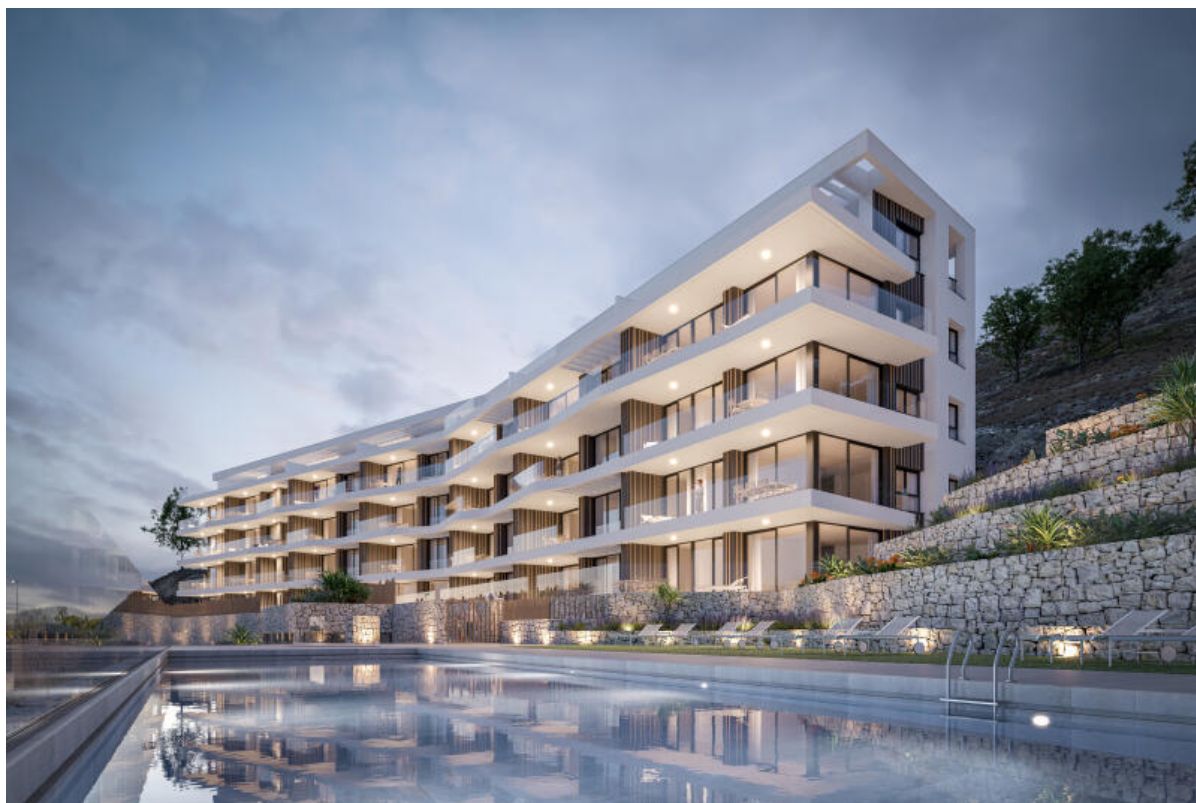

## EXCLUSIVO APARTAMENTO EN PRIMERA LÍNEA DE PLAYA

(Referencia: SEA PS 0.01)

**Type:** Pisos

**Localisation:** Villajoyosa

**Chambres:**

**Toilettes:** 2

**Surface:** 125.00m<sup>2</sup>

**Prix:** 565.000 €