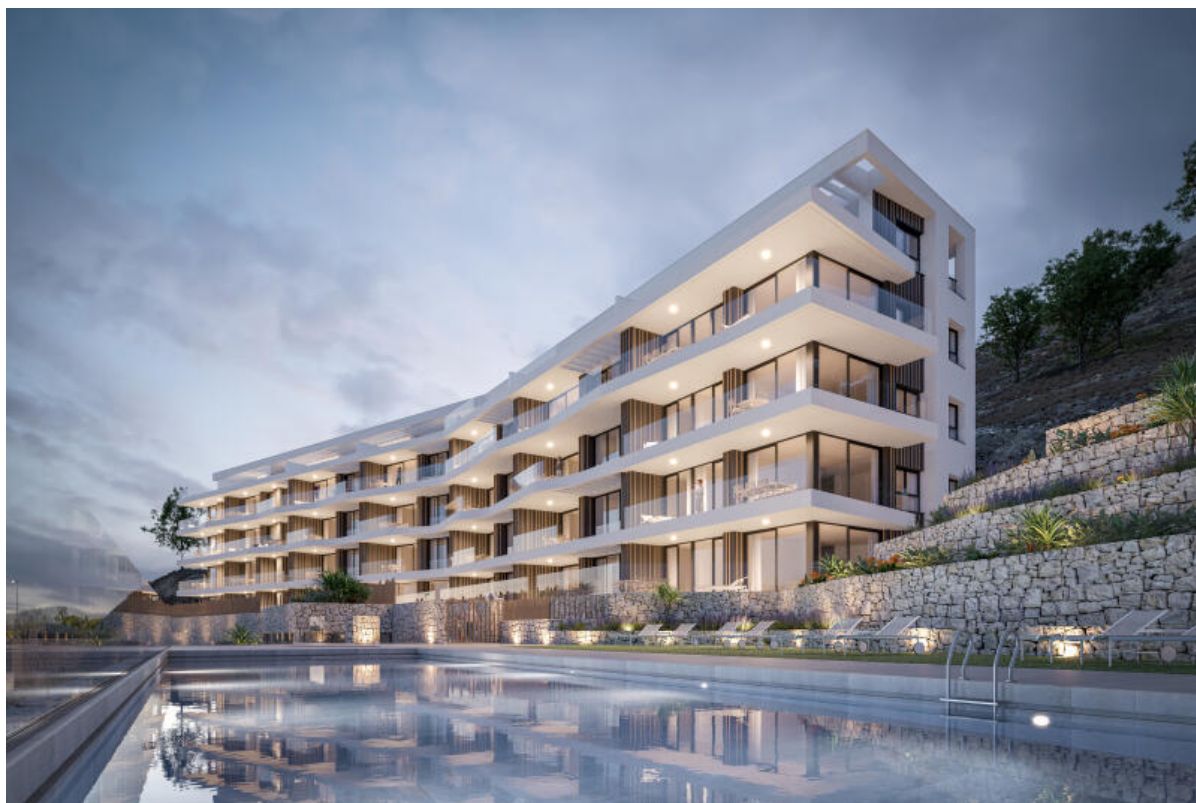

## EXCLUSIVO APARTAMENTO EN PRIMERA LÍNEA DE PLAYA

(Referencia: SEA PS 0.01)

**Tipo:** Pisos

**Población:** Villajoyosa

**Habitaciones:**

**Baños:** 2

**Superficie:** 125.00m<sup>2</sup>

**Precio:** 565.000 €