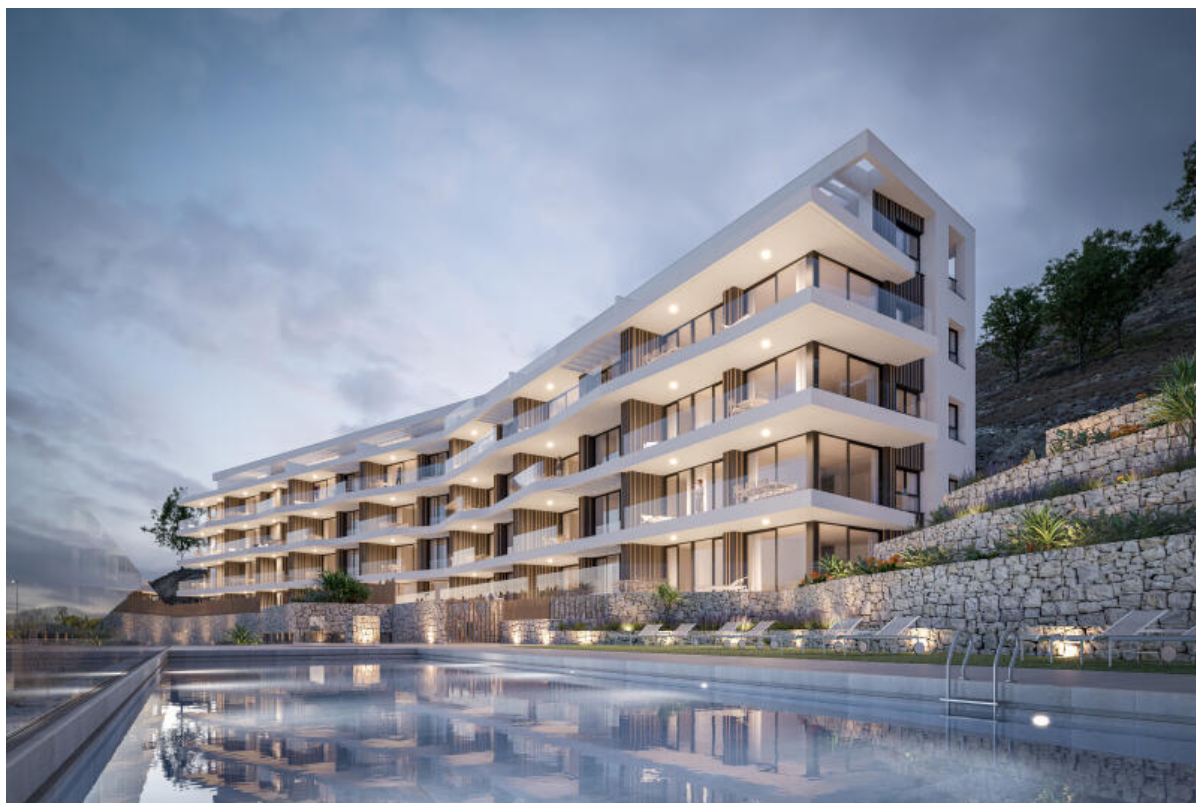

VILAHOME

M&N INMOBILIARIA

EXCLUSIVO APARTAMENTO EN PRIMERA LÍNEA DE PLAYA

(Referencia: SEA PS 0.01)

Tipo: Pisos

Población: Villajoyosa

Habitaciones:

Baños: 2

Superficie: 125.00m²

Precio: 565.000 €