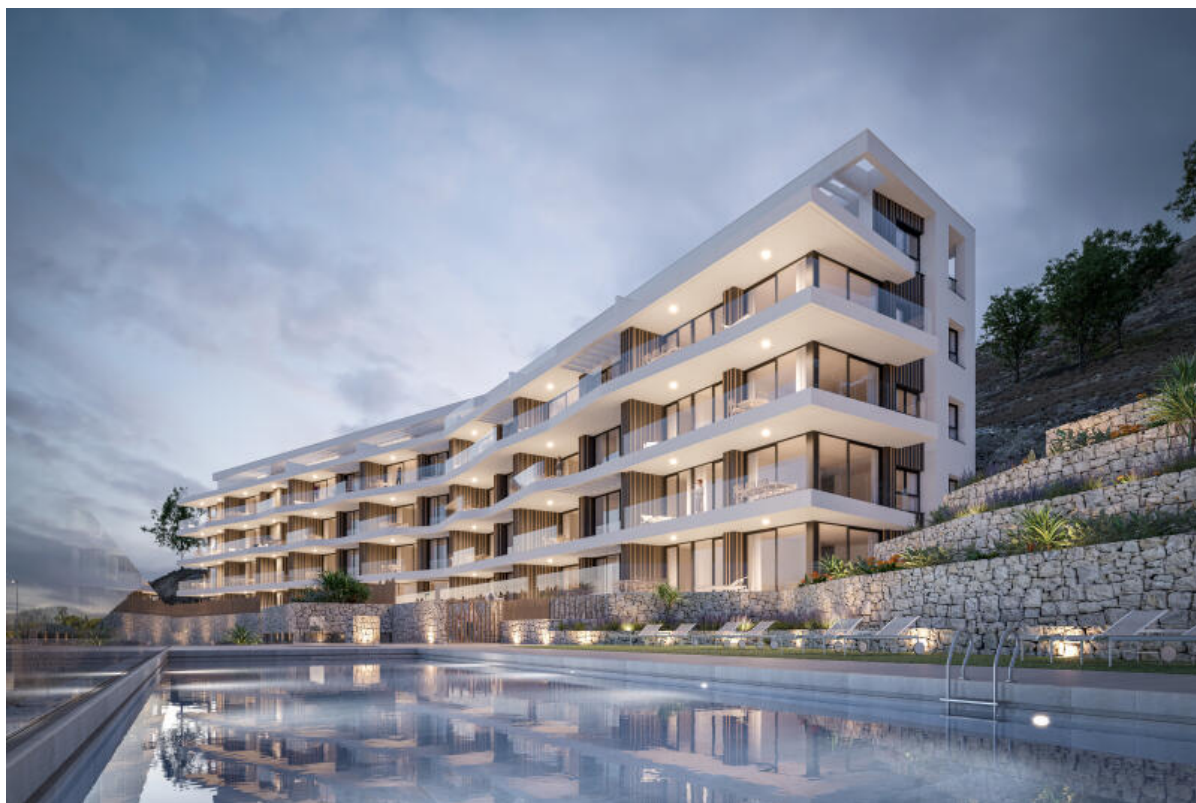

## EXCLUSIVO APARTAMENTO EN PRIMERA LÍNEA DE PLAYA

(Reference: SEA PS 0.01)

**Type:** Pisos

**Town:** Villajoyosa

**Bedrooms:**

**Bathrooms:** 2

**Area:** 125.00m<sup>2</sup>

**Price:** 565.000 €